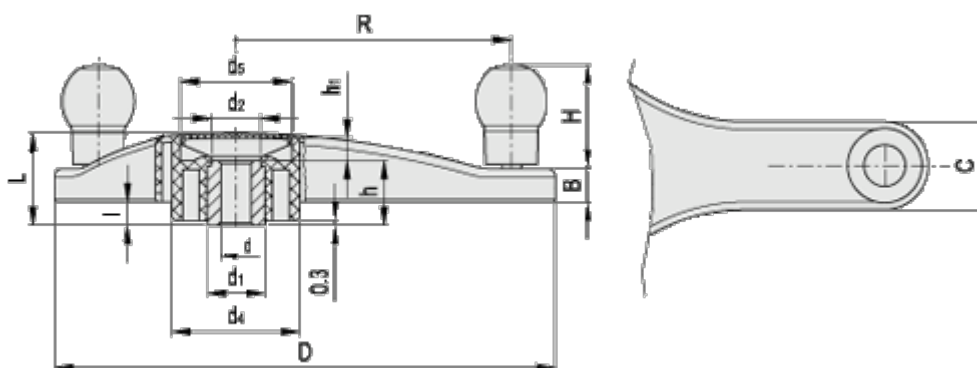

Data Sheet

Article number: 23102083111
Description: E+G Handwheel
EYK.400+I A-20-C1

Measures

B	= 21	H	= 65
C	= 55	h	= 38
D	= 400	h1	= 14
d1	= 35	l	= 12.0
d2	= 33	L	= 54
d4	= 80	R	= 172.5
d5	= 70		
d h7	= 20		